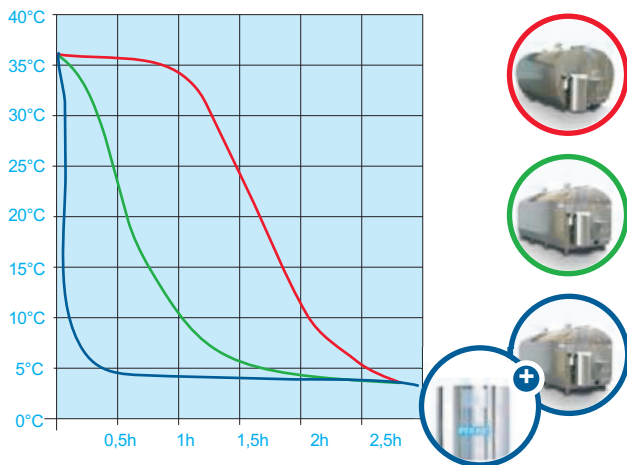

LEMMER
FULLWOOD
Können melken mit Verstand...

...denn es geht um mehr, als nur um die Milch.
www.lemmer-fullwood.com

Das 4°C-Rennen

Die schnelle und schonende Kühlung ist die Grundvoraussetzung für den Erhalt hoher Milchqualität. Je schneller die kritische Milchttemperatur von +10°C unterschritten, dann weiter auf 4°C abgekühlt und gelagert wird, um so niedriger die Keimzahlen.

FullDirect

Das Kältemittel strömt durch den Verdampfer und die Milch wird im direkten Kontakt abgekühlt.

FullIce

Ein Eisspeicher unter dem Milchtank bildet mit diesem eine Einheit. Um die Verdampferrohre herum wird ein Eisvorrat aufgebaut. Die Kühlung der Milch erfolgt, indem die Außenwände des Innentanks mit Eiswasser besprüht werden. So wird die Kühlzeit auf +10°C entscheidend verkürzt.