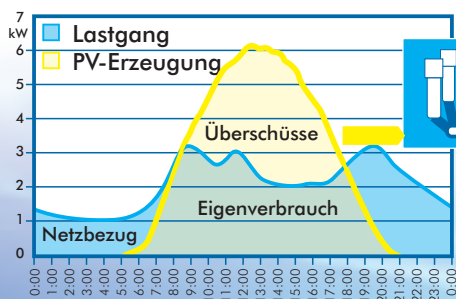

www.lemmer-fullwood.com

FULLBEACON

Codierte Lichtmarkierung:

Zeigt Ihnen an, was Sie wissen müssen.

FullBeacon

Führt Sie sicher durch Ihre Herde

Setzen Sie
SONNE & WIND
für Ihre
Milchproduktion ein!

FullEnergy

Überschüssige Energie wird unmittelbar zur Bildung eines Eisspeichers für die Milchkühlung und die Aufbereitung von Kochendwasser für die Melkanlagenreinigung verwendet.

- Energie erzeugen
- Energie steuern
- Energie speichern