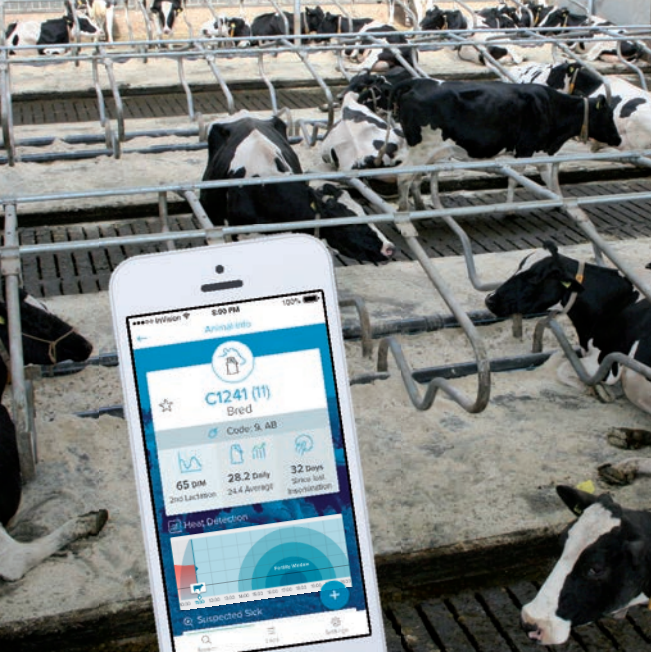

Optimiertes Herdenmanagement
für jeden Betrieb - auch ohne den
Einsatz von Milchmengenmessung.

FULLEXPERT®

KEINER weiß mehr
über Ihre Kühe.

Zuverlässig werden Sie sofort über aktuelle
Ereignisse informiert. Präzise Alarmierungen
geben **Sicherheit für Tier und Mensch.**

Sie können immer rechtzeitig reagieren,
wenn Ihr Tier Ihre Unterstützung braucht.

Tier 45272 beginnt zu Kalben!

7 Tiere zur Besamung

www.lemmer-fullwood.com

LEMMER
FULLWOOD

Können melken mit Verstand...

...denn es geht um mehr, als nur um die Milch.

FULLEXPERT® Herdenmanagement

Das können Sie heute für das Wohlbefinden Ihrer Kühe tun

Das Paket

Das Fullexpert-Starterpaket - ein System unabhängig von vorhandener Melktechnik - ist der ideale Einstieg in ein professionelles Herdenmanagement für Betriebe ohne Milchmengenmessung. Ein übersichtlicher Dashboard-Startbildschirm fasst alle wichtigen Routineaufgaben und Statusinformationen zusammen.

Die Funktionen

Im Fullexpert-Starterpaket sind enthalten:

- Brunsterkennung
- Abkalbe-Alarm
- Mobile Anwendungen
- Kuhwohlbefinden
- Gesundheitsberichte
- Anbindung an Separation

LEMMER
FULLWOOD

Lemmer-Fullwood GmbH
Oberstehöhe, 53790 Lohmar
Tel.: +49(0)2206/9533 0