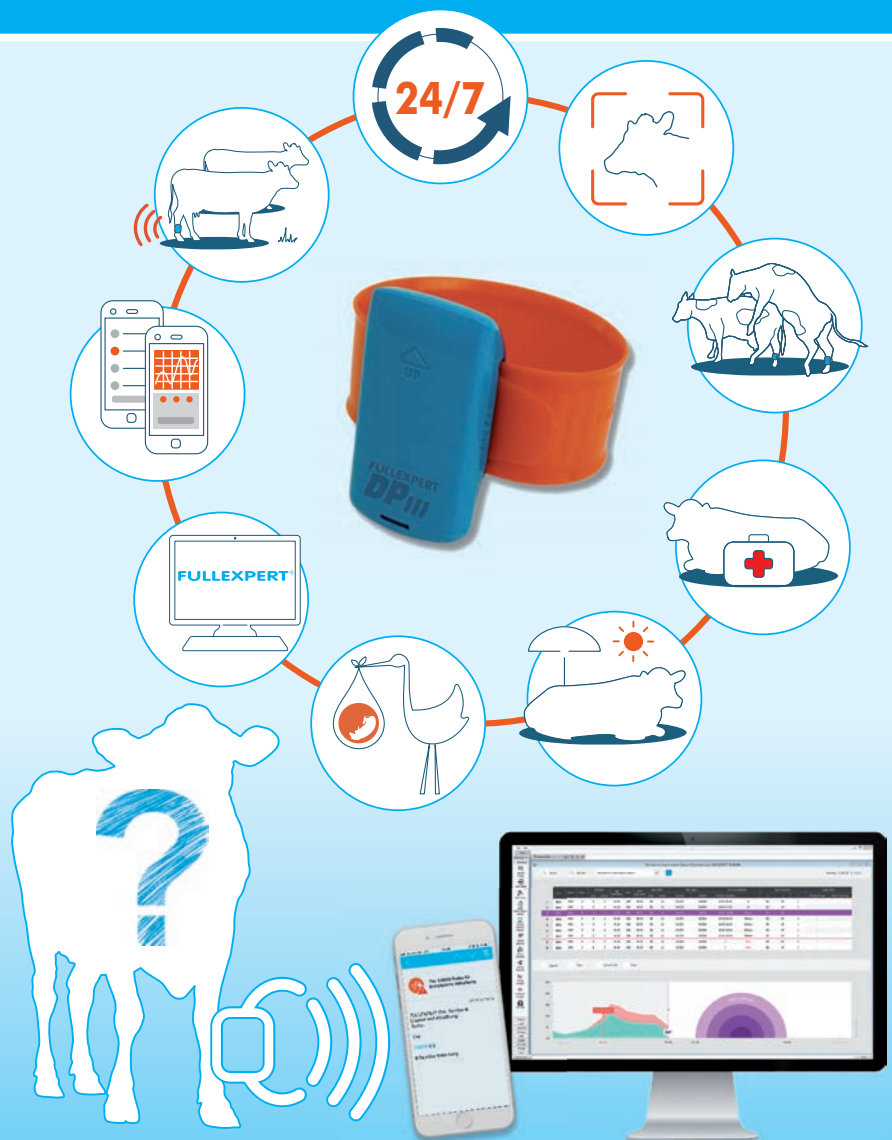

Optimiertes Herdenmanagement
für jeden Betrieb - auch ohne den
Einsatz von Milchmengenmessung.

FULLEXPERT®

KEINER weiß mehr
über Ihre Kühe.

Zuverlässig werden Sie sofort über aktuelle
Ereignisse informiert. Präzise Alarmierungen
geben **Sicherheit für Tier und Mensch.**

Sie können immer rechtzeitig reagieren,
wenn Ihr Tier Ihre Unterstützung braucht.

Tier 45272 beginnt zu Kalben!

7 Tiere zur Besamung

www.lemmer-fullwood.com

LEMMER
FULLWOOD

Können melken mit Verstand...

...denn es geht um mehr, als nur um die Milch.

FULLEXPERT® Herdenmanagement

Das können Sie heute für das Wohlbefinden Ihrer Kühe tun

Das Paket

Das Fullexpert-Starterpaket - ein System unabhängig von vorhandener Melktechnik - ist der ideale Einstieg in ein professionelles Herdenmanagement für Betriebe ohne Milchmengenmessung. Ein übersichtlicher Dashboard-Startbildschirm fasst alle wichtigen Routineaufgaben und Statusinformationen zusammen.

Die Funktionen

Im Fullexpert-Starterpaket sind enthalten:

- Brunsterkennung
- Abkalbe-Alarm
- Mobile Anwendungen
- Kuhwohlbefinden
- Gesundheitsberichte
- Anbindung an Separation

LEMMER
FULLWOOD

Lemmer-Fullwood GmbH
Oberstehöhe, 53790 Lohmar
Tel.: +49(0)2206/9533 0